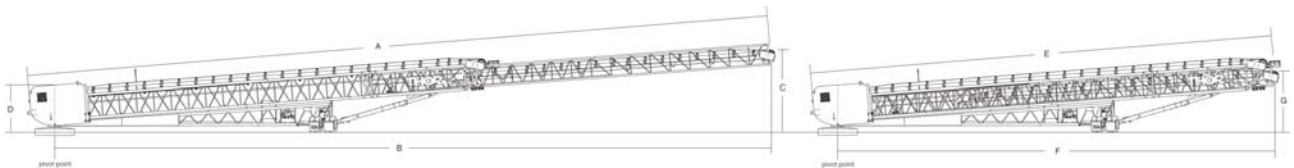

Model	A	B	C	D	E	F	G
T120x36-0500/0800	120ft	109ft - 3in	17ft - 2in	8ft - 9in	76ft - 9in	71ft - 3in	12ft - 5in
T140x36-0500/0800/1000	140ft	134ft - 7in	16ft - 4in	9ft - 9in	84ft - 8in	79ft - 5in	11ft - 5in
T150x36-0500/0800/1000	150ft	144ft - 7in	16ft - 4in	9ft - 11in	90ft - 6in	85ft - 4in	11ft - 5in
T170x36-0500/0800/1000	170ft	164ft - 4in	16ft - 3in	9ft - 9in	102ft - 6in	97ft - 4in	11ft - 6in
T190x36-0500/0800	190ft	184ft - 9in	16ft - 3in	9ft - 10in	114ft - 5in	109ft - 3in	11ft - 5in
T135x42-1200/1500	135ft	129ft - 7in	16ft - 3in	9ft - 9in	86ft - 10in	81ft - 6in	12ft - 0in
T140x42-1200/1500	140ft	134ft - 6in	16ft - 7in	9ft - 9in	90ft - 3in	85ft - 0in	12ft - 3in
T150x42-1200/1500	150ft	144ft - 9in	15ft - 8in	9ft - 10in	93ft - 10in	88ft - 8in	11ft - 5in
T170x42-1200/1500	170ft	162ft - 10in	15ft - 7in	10ft - 7in	102ft - 7in	97ft - 6in	11ft - 5in
T135x48-2000	135ft	129ft - 10in	13ft - 10in	11ft - 7in	103ft - 0in	97ft - 11in	11ft - 10in
T140x48-2000/2200	140ft	134ft - 10in	14ft - 8in	11ft - 7in	90ft - 4in	85ft - 3in	11ft - 9in
T150x48-2000	150ft	145ft - 9in	15ft - 3in	9ft - 11in	94ft - 6in	89ft - 7in	11ft - 2in
T170x48-1500/2000	170ft	162ft - 8in	16ft - 8in	11ft - 8in	104ft - 7in	99ft - 5in	12ft - 5in
T170x54-2000	170ft	162ft - 9in	16ft - 0in	11ft - 8in	102ft - 11in	97ft - 9in	11ft - 10in