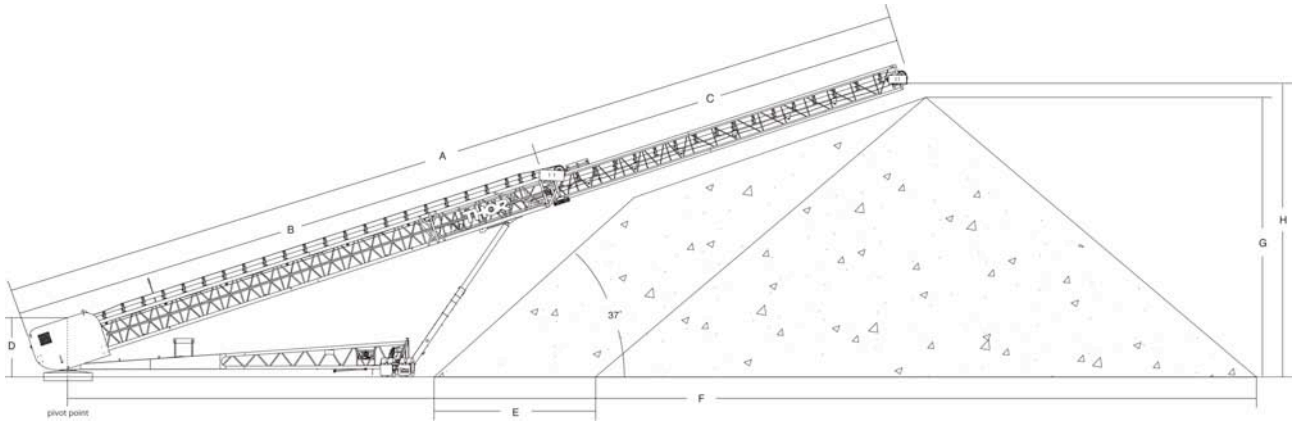

TECHNICAL SPECIFICATIONS

TELESCOPIC PORTABLE RADIAL CONVEYOR

CONVEYOR DIMENSIONS

Model	A	B	C	D	E	F	G	H
T120x36-0500/0800	120ft	78ft - 3in	36ft - 9in	8ft - 9in	20ft - 7in	153ft - 1in	34ft - 5in	36ft - 9in
T140x36-0500/0800/1000	140ft	86ft - 3in	53ft - 10in	9ft - 9in	26ft - 5in	192ft - 11in	43ft - 0in	53ft - 10in
T150x36-0500/0800/1000	150ft	90ft - 2in	59ft - 10in	9ft - 11in	16ft - 10in	212ft - 0in	51ft - 6in	59ft - 10in
T170x36-0500/0800/1000	170ft	102ft - 3in	67ft - 4in	9ft - 9in	29ft - 4in	232ft - 8in	51ft - 8in	67ft - 4in
T190x36-0500/0800	190ft	111ft - 0in	78ft - 5in	9ft - 10in	31ft - 0in	260ft - 11in	58ft - 11in	60ft - 8in
T135x42-1200/1500	135ft	84ft - 5in	50ft - 7in	9ft - 9in	22ft - 2in	180ft - 4in	40ft - 5in	44ft - 4in
T140x42-1200/1500	140ft	87ft - 10in	52ft - 2in	9ft - 9in	25ft - 1in	187ft - 10in	42ft - 2in	45ft - 9in
T150x42-1200/1500	150ft	91ft - 7in	58ft - 5in	9ft - 10in	24ft - 3in	207ft - 7in	46ft - 10in	54ft - 11in
T170x42-1200/1500	170ft	102ft - 6in	65ft - 7in	10ft - 7in	29ft - 4in	232ft - 8in	51ft - 8in	54ft - 7in
T135x48-2000	135ft	98ft - 11in	36ft - 1in	11ft - 7in	9ft - 7in	182ft - 9in	40ft - 6in	45ft - 0in
T140x48-2000/2200	140ft	93ft - 2in	46ft - 10in	11ft - 7in	18ft - 4in	193ft - 6in	43ft - 9in	47ft - 0in
T150x48-2000	150ft	94ft - 6in	55ft - 9in	9ft - 11in	24ft - 3in	207ft - 7in	46ft - 10in	49ft - 0in
T170x48-1500/2000	170ft	98ft - 11in	69ft - 1in	11ft - 8in	26ft - 11in	227ft - 7in	50ft - 11in	55ft - 5in
T170x54-2000	170ft	98ft - 11in	69ft - 1in	11ft - 8in	27ft - 8in	227ft - 5in	50ft - 7in	55ft - 1in