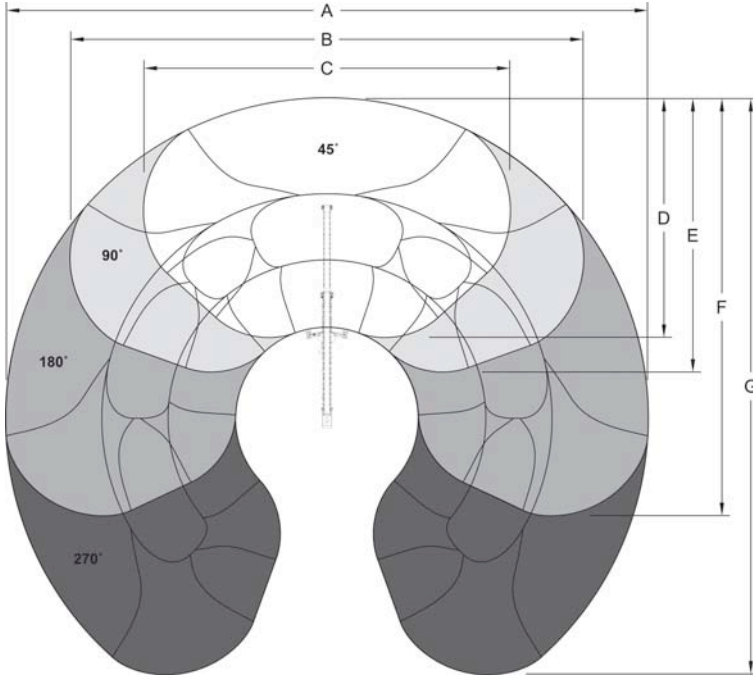

TECHNICAL SPECIFICATIONS

TELESCOPIC PORTABLE RADIAL CONVEYOR

STOCKPILE SPECIFICATIONS

Model	A	B	C	D	E	F	G
T120x36-0500/0800	328ft - 0in	266ft - 6in	191ft - 5in	122ft - 5in	139ft - 7in	214ft - 8in	297ft - 3in
T140x36-0500/0800/1000	385ft - 10in	301ft - 8in	212ft - 11in	145ft - 6in	165ft - 0in	249ft - 0in	343ft - 9in
T150x36-0500/0800/1000	424ft - 1in	351ft - 5in	258ft - 5in	162ft - 4in	186ft - 5in	285ft - 0in	387ft - 9in
T170x36-0500/0800/1000	465ft - 4in	378ft - 11in	272ft - 6in	174ft - 6in	199ft - 1in	304ft - 10in	422ft - 0in
T190x36-0500/0800	522ft - 0in	436ft - 1in	318ft - 6in	197ft - 8in	225ft - 6in	346ft - 11in	479ft - 1in
T135x42-1200/1500	362ft - 5in	297ft - 9in	215ft - 6in	135ft - 1in	154ft - 4in	238ft - 9in	330ft - 1in
T140x42-1200/1500	375ft - 9in	312ft - 5in	227ft - 4in	141ft - 11in	160ft - 5in	249ft - 2in	343ft - 11in⁷
T150x42-1200/1500	414ft - 3in	331ft - 0in	236ft - 4in	154ft - 7in	177ft - 1in	270ft - 0in	372ft - 7in
T170x42-1200/1500	465ft - 4in	378ft - 11in	272ft - 6in	174ft - 6in	199ft - 1in	304ft - 10in	422ft - 0in
T135x48-2000	365ft - 6in	303ft - 5in	221ft - 2in	124ft - 7in	148ft - 10in	241ft - 8in	334ft - 2in
T140x48-2000/2200	386ft - 11in	323ft - 10in	236ft - 6in	140ft - 2in	163ft - 0in	257ft - 2in	355ft - 5in
T150x48-2000	414ft - 3in	331ft - 0in	236ft - 4in	154ft - 7in	177ft - 1in	270ft - 0in	372ft - 7in
T170x48-1500/2000	434ft - 10in	387ft - 5in	285ft - 4in	169ft - 11in	194ft - 0in	304ft - 6in	421ft - 9in
T170x54-2000	434ft - 10in	387ft - 5in	285ft - 4in	169ft - 11in	194ft - 0in	304ft - 6in	421ft - 9in